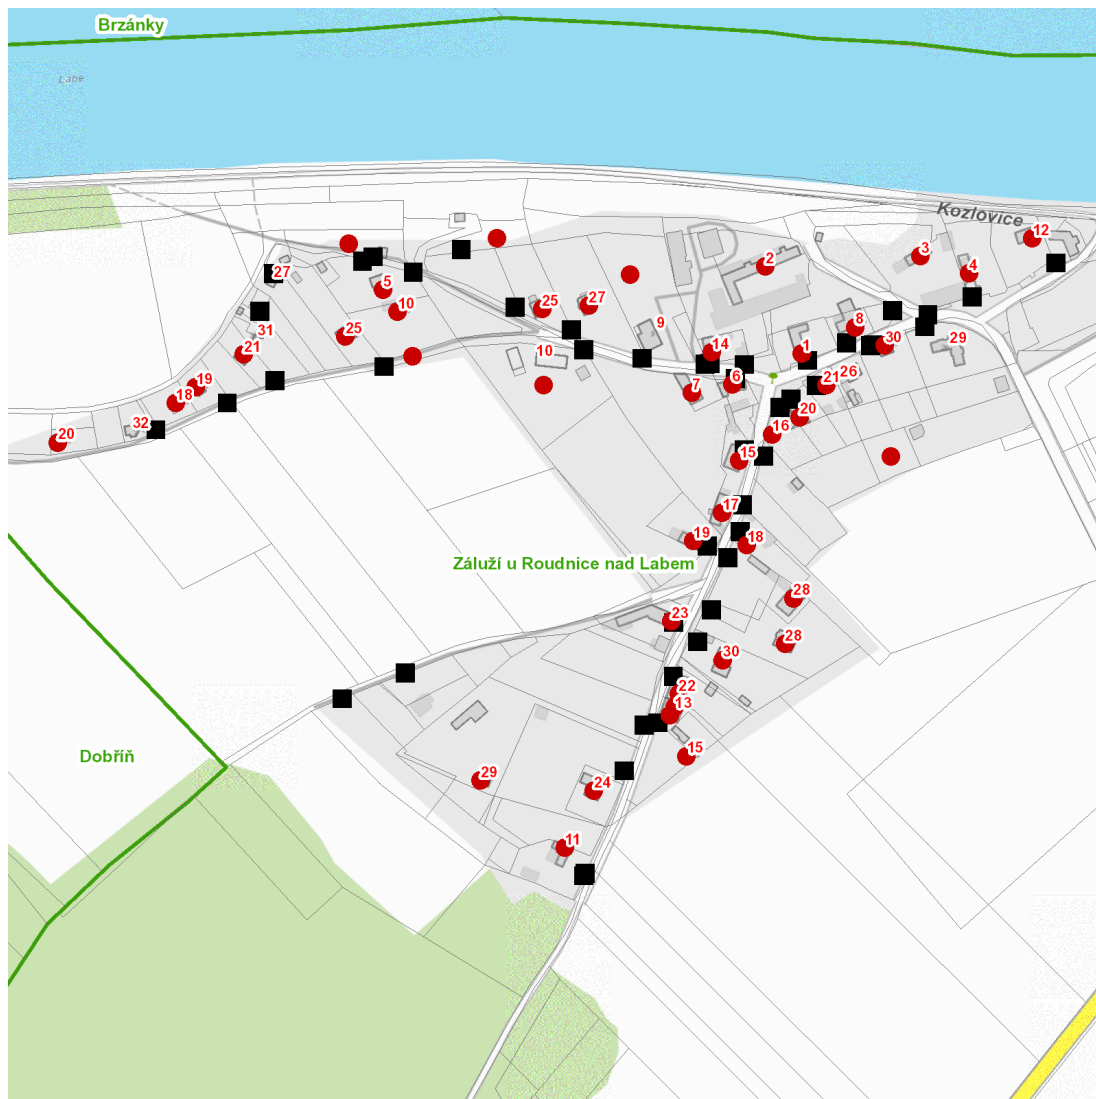

dne **27. 10. 2023** od **7:30** do **11:00** hodin

Plánovaná odstávka zahrnuje tyto lokality:**Záluží (okres Litoměřice)**část obce **Kozlovice**

č. p. 1-8, 11-25, 27, 28, 30

č. ev. 10, 15, 18, 19, 20, 25, 28, 29, 30

část obce **Záluží**

č. ev. 21

kat. území **Záluží u Roudnice nad Labem** (kód **627909**): parcelní č. 52/2, 420/5, 423/1, 431, 509/4, 526/2, 685/1

UPOZORNĚNÍ

Dotčené zařízení distribuční soustavy je nutné i v době odstávky považovat za zařízení pod napětím, a proto vás žádáme o dodržení všech zásad bezpečnosti a provedení opatření potřebných k zamezení případných škod na zdraví a majetku. | Provozovatelé výroben elektřiny jsou povinni zajistit přerušení dodávky elektřiny z výroby do vypnutého úseku distribuční soustavy.

dne 27. 10. 2023 od 7:30 do 11:00 hodin

Orientační mapový podklad odstávkou dotčených lokalit

VYSVĚTLIVKY

- – adresy dotčené odstávkou elektřiny
- – místa připojení k elektrické síti dotčená odstávkou

INFORMACE ZASLÁNA